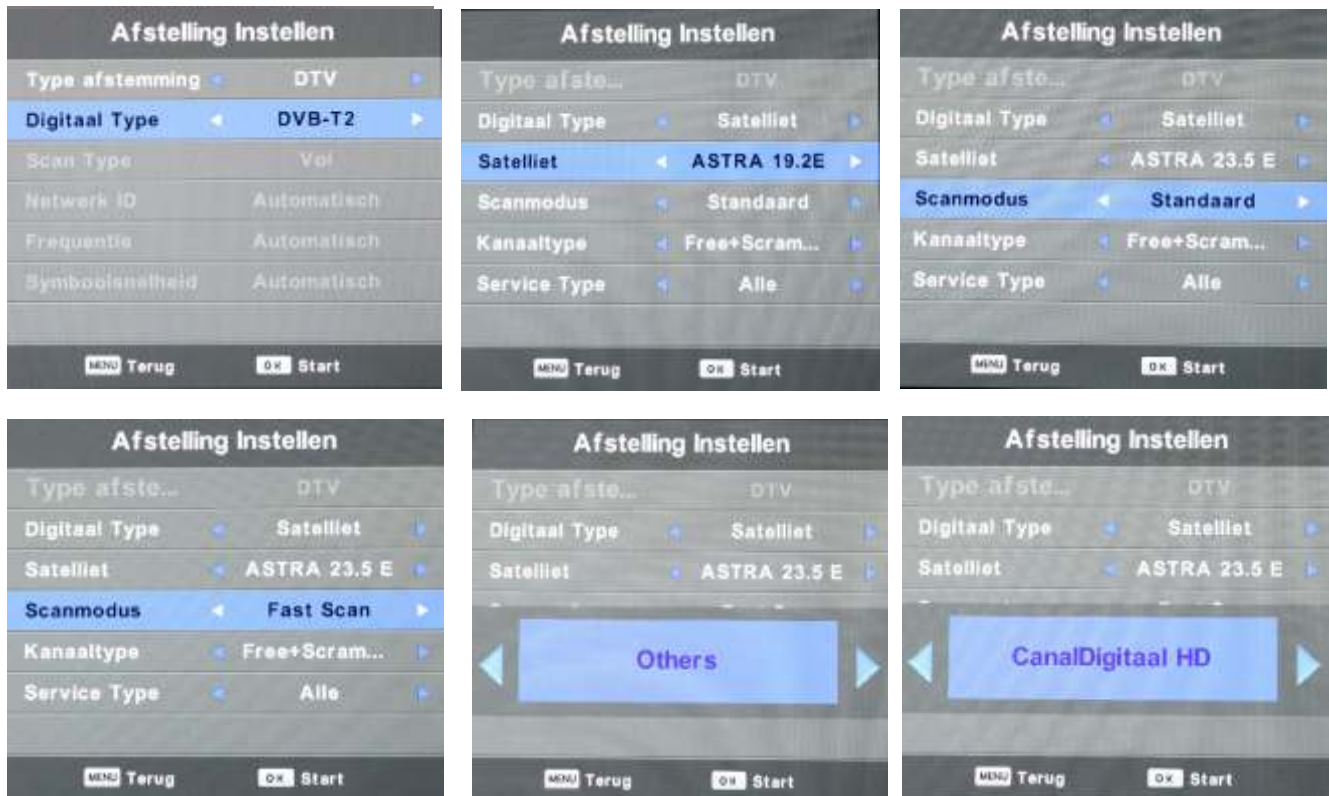

Canaal Digitaal/TV Vlaanderen Quick Guide voor Telesystem Palco Serie

Wanneer de televisie voor de eerste keer wordt aangezet zal een wizard opstarten. Nederlands en Nederlands daarna drukt u op **Enter** voor **OKE**.

Verander DVB-T2 in satelliet.

Verander Astra 19.2e naar Astra 23.5e.

Verander scanmodus naar fastscan.

Verander Others in Canaldigitaal HD of TV Vlaanderen HD.

Druk **Enter** voor **OKE** en kies bij volgende scherm voor Nee.

Daarna zal TV de zenders gaan instellen. Dit werkt alleen indien uw schotel op de juiste satelliet (astra 23,5) staat afgesteld.

Dit is een Quick Guide, voor een uitgebreide gebruiksaanwijzing bezoek de website